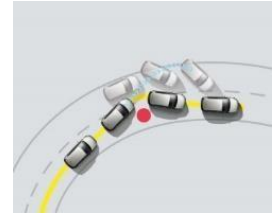

Equipements de sécurité

- Contrôle électronique de stabilisation ESP avec ABS, ASR, EDS & MSR
- Régulateur de vitesse et limiteur de vitesse
- Signal sonore et lumineux pour ceintures non attachées à l'avant
- Airbags conducteur et passager avant
- Airbags de tête pour passagers avant et arrière et airbags latéraux à l'avant
- Affichage du contrôle de la pression des pneus
- Cœllets d'arrimage ISOFIX (dispositif pour fixation de 2 sièges-enfant sur la banquette arrière)